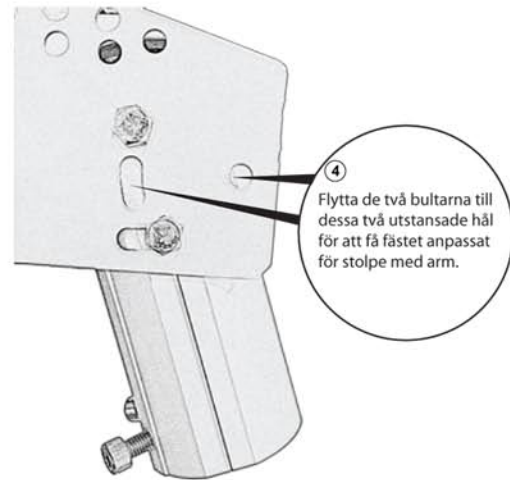

För mer information:
www.on-screen.se

Produkterna från OnScreen vidareutvecklas kontinuerligt.
Vi förbehåller oss rätten att utan vidare publicering företaga tekniska eller formmässiga förändringar av våra produkter