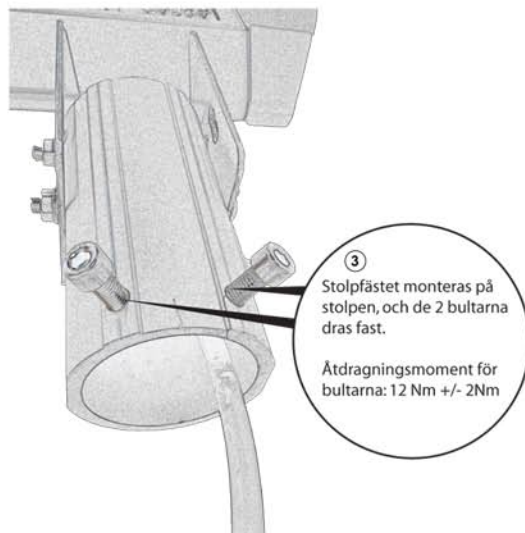

För mer information:
www.on-screen.se

Produkterna från OnScreen vidareutvecklas kontinuerligt.
Vi förbehåller oss rätten att utan vidare publicering företaga tekniska eller formmässiga förändringar av våra produkter