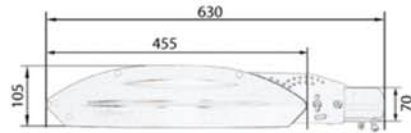

OnScreen LED

MONTERINGSANVISNING

NKPG MINI II SERIE 12LEDs
VER. 1.2

SV

LED modulen och drivdonet i denna armatur ska endast bytas ut av tillverkaren eller en kvalificerad elektriker.

Lampan dammtorkas med en torr, mjuk trasa. Fettfläckar tas bort med ljummet vatten (<50° C) utblandat med mildt rengöringsmedel. Använd aldrig rengöringsmedel som innehåller slipmedel eller lösningsmedel

E-nummer	Armaturmodell	Current value mA	LED's	Inrush current	MCB B 16A	DRIVER
7727930	NKPG MINI II 12L40 21W 740 T2	400	12	30A/250µs / 52A/220µs	17 / 11	OT 50/120...277 / OT 60/220...240
7727931	NKPG MINI II 12L53 25W 740 T2	530	12	30A/250µs / 52A/220µs	17 / 11	OT 50/120...277 / OT 60/220...240
7727932	NKPG MINI II 12L70 31W 740 T2	700	12	30A/250µs / 52A/220µs	17 / 11	OT 50/120...277 / OT 60/220...240
7727933	NKPG MINI II 12L40 21W 740 T2B	400	12	30A/250µs / 52A/220µs	17 / 11	OT 50/120...277 / OT 60/220...240
7727934	NKPG MINI II 12L53 25W 740 T2B	530	12	30A/250µs / 52A/220µs	17 / 11	OT 50/120...277 / OT 60/220...240
7727935	NKPG MINI II 12L70 31W 740 T2B	700	12	30A/250µs / 52A/220µs	17 / 11	OT 50/120...277 / OT 60/220...240
7727936	NKPG MINI II 12L40 21W 740 T3	400	12	30A/250µs / 52A/220µs	17 / 11	OT 50/120...277 / OT 60/220...240
7727937	NKPG MINI II 12L53 25W 740 T3	530	12	30A/250µs / 52A/220µs	17 / 11	OT 50/120...277 / OT 60/220...240
7727938	NKPG MINI II 12L70 31W 740 T3	700	12	30A/250µs / 52A/220µs	17 / 11	OT 50/120...277 / OT 60/220...240
7727939	NKPG MINI II 12L40 21W 740 T3B	400	12	30A/250µs / 52A/220µs	17 / 11	OT 50/120...277 / OT 60/220...240
7727940	NKPG MINI II 12L53 25W 740 T3B	530	12	30A/250µs / 52A/220µs	17 / 11	OT 50/120...277 / OT 60/220...240
7727941	NKPG MINI II 12L70 31W 740 T3B	700	12	30A/250µs / 52A/220µs	17 / 11	OT 50/120...277 / OT 60/220...240