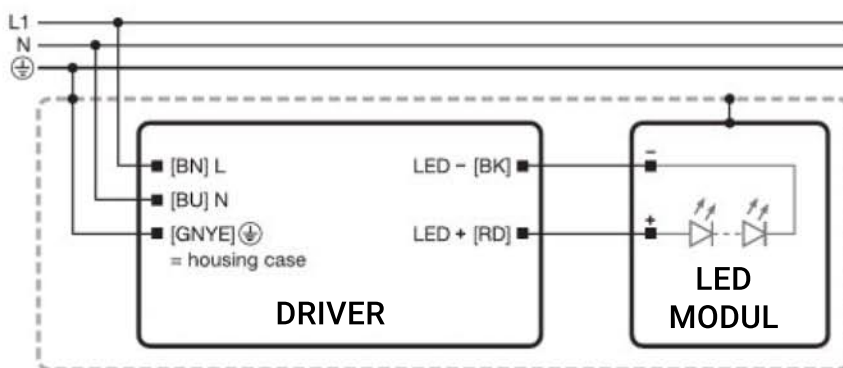

För mer information:
www.on-screen.se

Produkterna från OnScreen vidareutvecklas kontinuerligt.
Vi förbehåller oss rätten att utan vidare publicering företaga tekniska eller formmässiga förändringar av våra produkter