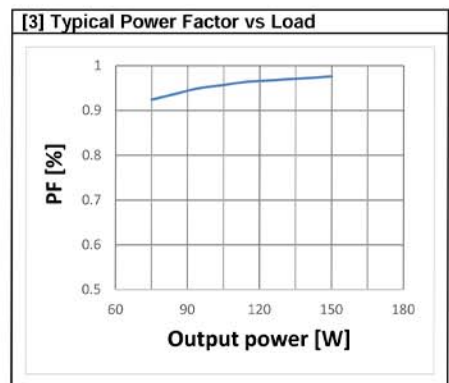

För mer information:
www.on-screen.se

Produkterna från OnScreen vidareutvecklas kontinuerligt.
Vi förbehåller oss rätten att utan vidare publicering företaga tekniska eller formmässiga förändringar av våra produkter