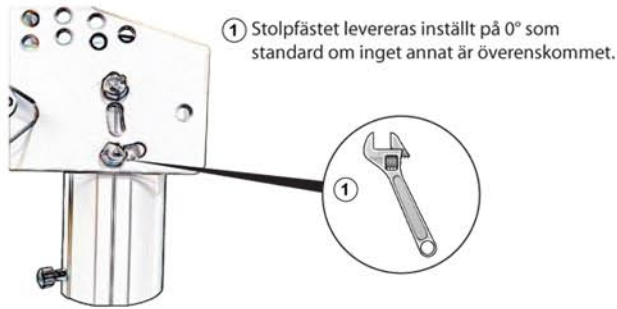

För mer information:
www.on-screen.se

Produkterna från OnScreen vidareutvecklas kontinuerligt.
Vi förbehåller oss rätten att utan vidare publicering företaga tekniska eller formmässiga förändringar av våra produkter