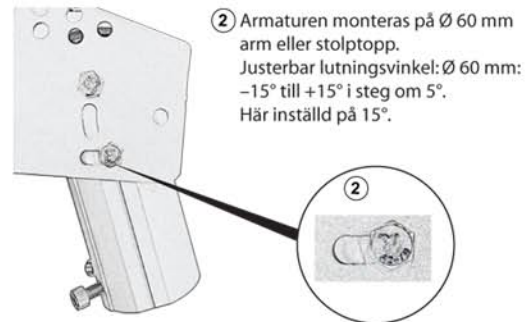

För mer information:
www.on-screen.se

Produkterna från OnScreen vidareutvecklas kontinuerligt.
Vi förbehåller oss rätten att utan vidare publicering företaga tekniska eller formmässiga förändringar av våra produkter